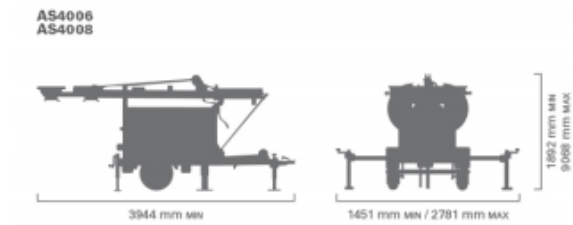

APOLO RANGE - MODELO

AS4006 M5

APOLO START · AS4006

Powered by YANMAR

-  **9 metros**
Altura Máxima
-  **384.000**
Lúmenes
-  **360° manual**
Rotación
-  **MONOFÁSICOS**
-  **50**
FRECUENCIA
-  **1500**
R.P.M.
-  **REFRIGERADOS POR AGUA**
-  **HALOGENURO METÁLICO**
-  **Manual**
Sistema de elevación
-  **DIÉSEL**

Mástil

Tipo de mástil		Manual
Secciones del mástil		3
Tiempo de subida/bajada		-
Rotación		360° manual
Doble bloqueo de seguridad		Estándar
Focos	nº	4 x 1000 W
Tipo de focos		Halogenuro Metálico
Lúmenes totales	lm	4 x 96.000=384.000
Potencia remanente	kW	1,1

Carrocería

Capota	Estandar
Bandeja de retención	-
Enchufes auxiliares	2 x 16 Amp
Entrada auxiliar de alimentación	-
Gancho de izado	Estandar

Dimensiones

Dimensiones máximas (en posición de trabajo)	(L x W x H)	3162 x 2781 x 9068
Dimensiones mínimas (en modo de transporte)	(L x W x H)	3944 x 1451 x 1892